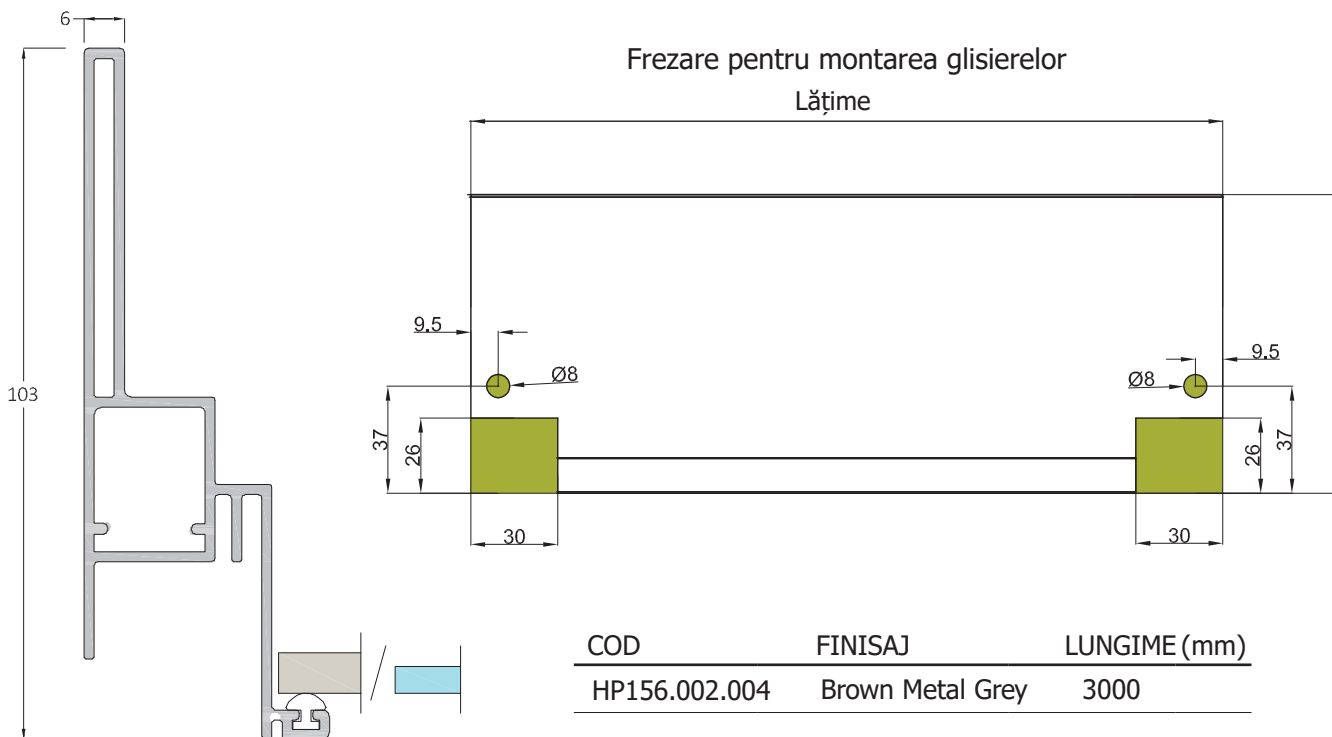

MIXBOX

Sertar din aluminiu

DIMENSIUNI:

DIMENSIUNI SERTAR:

L1 = LĂȚIMEA INTERNĂ A DULĂPULUI - 17MM
L2 MIN = LUNGIMEA NOMINALĂ A ȘINEI
L2 MAX = LUNGIMEA NOMINALĂ A ȘINEI + 49MM
H = ÎNALȚIMEA = 100 mm

DIMENSIUNI FUND SERTAR (STICLĂ/LEMN):

ADÂNCIMEA RAMEI - 58MM
LĂȚIMEA RAMEI - 58MM
GROSIME = 4MM

DIMENSIUNI SUPORT PANTALONI:

ADÂNCIMEA RAMEI - 58MM
LĂȚIMEA RAMEI - 58MM

SERTAR GATA MONTAT (înălțime 100mm):

► Clipsuri montate pentru glisiere

COD	FINISAJ	DIMENSIUNI (mm)
HP156.111.002	Brown Metal Grey	883 x 448 x 103
HP156.111.005	Brown Metal Grey	583 x 448 x 103

DENUMIRE	COD	MONTAJ	LUNGIME (mm)
Hettich Quadro V6	9047451	Left	420
Hettich Quadro V6	9047450	Right	420

PROFIL PENTRU SERTARUL DE ALUMINIU (înălțime 100mm):

► CONECTORI DE COLȚ DIN OȚEL

COD	SPECIFICAȚII
HP156.003.001	Kit compus din 4 conectori de colț din oțel, 8 șuruburi M4x10, 2 cleme din plastic pentru fixarea glisierelor ascunse și 4 șuruburi pentru cleme

COD	SPECIFICAȚII	FINISAJ	DIMENSIUNE (mm)
HP156.014.051	De comandat împreună cu coșul de rufe	Brown Metal Grey	250 x 390 x 30

Exemple de montaj:

Pentru sertare gata făcute de 583 x 448 mm

Pentru sertare gata făcute de 883 x 448 mm