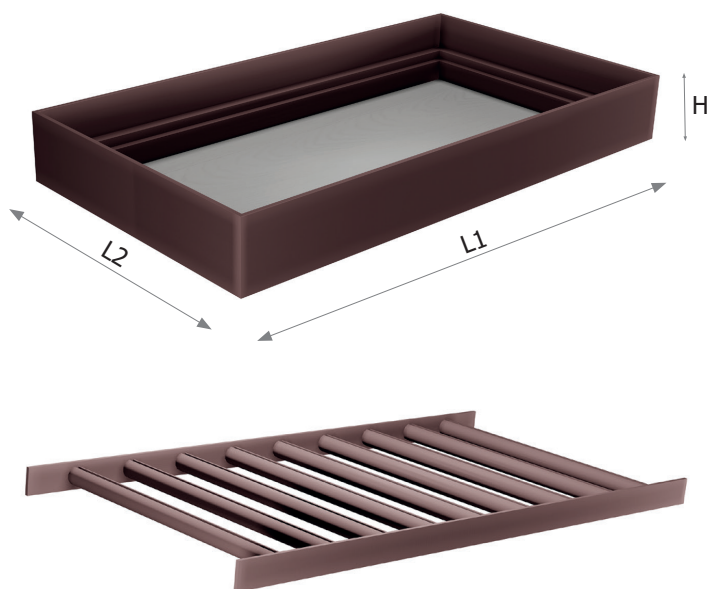

MIXBOX

Sertar din aluminiu

DIMENSIUNI:

DIMENSIUNI SERTAR:

L1 = LĂȚIMEA INTERNĂ A DULĂPULUI - 17MM
L2 MIN = LUNGIMEA NOMINALĂ A ȘINEI
L2 MAX = LUNGIMEA NOMINALĂ A ȘINEI + 49MM
H = ÎNALȚIMEA = 100 mm

DIMENSIUNI FUND SERTAR (STICLĂ/LEMN):

ADÂNCIMEA RAMEI - 58MM
LĂȚIMEA RAMEI - 58MM
GROSIME = 4MM

DIMENSIUNI SUPORT PANTALONI:

ADÂNCIMEA RAMEI - 58MM
LĂȚIMEA RAMEI - 58MM

SERTAR GATA MONTAT (înălțime 100mm):

► Clipsuri montate pentru glisiere

COD	FINISAJ	DIMENSIUNI (mm)
HP156.111.002	Brown Metal Grey	883 x 448 x 103
HP156.111.005	Brown Metal Grey	583 x 448 x 103

DENUMIRE	COD	MONTAJ	LUNGIME (mm)
Hettich Quadro V6	9047451	Left	420
Hettich Quadro V6	9047450	Right	420

PROFIL PENTRU SERTARUL DE ALUMINIU (înălțime 100mm):

► CONECTORI DE COLȚ DIN OȚEL

COD	SPECIFICAȚII
HP156.003.001	Kit compus din 4 conectori de colț din oțel, 8 șuruburi M4x10, 2 cleme din plastic pentru fixarea glisierelor ascunse și 4 șuruburi pentru cleme

COD	SPECIFICAȚII	FINISAJ	DIMENSIUNE (mm)
HP156.014.051	De comandat împreună cu coșul de rufe	Brown Metal Grey	250 x 390 x 30

Exemple de montaj:

Pentru sertare gata făcute de 583 x 448 mm

Pentru sertare gata făcute de 883 x 448 mm