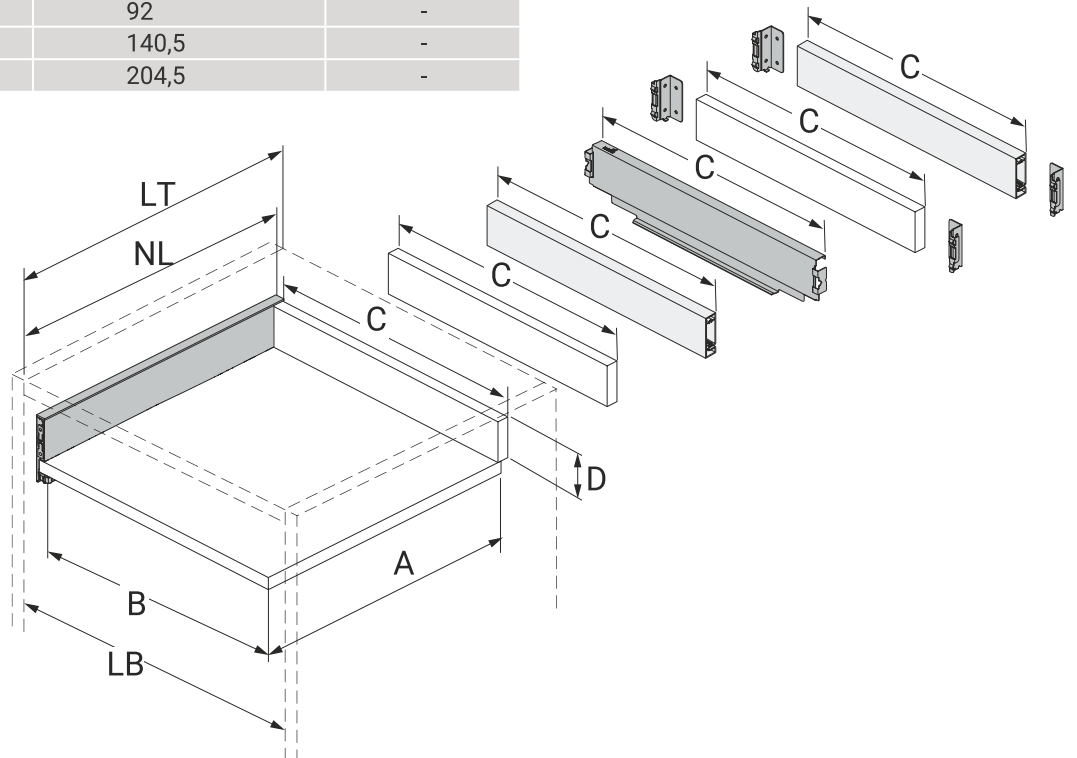

INSTRUCȚIUNI MONTAJ

AVANTECH YOU

A		NL - 21	
B		LB - 24	
C	LB - 24	LB - 41	-
D H 101	54	54	-
D H 139	92	92	-
D H 187	140,5	140,5	-
D H 251	204,5	204,5	-

H 101

* Push to open Silent

H 139

* Push to open Silent

H 139

H 187

H 251

NL mm	Actro YOU Quadro YOU b1 mm	Actro YOU b2 mm (XL 70 kg)	Quadro YOU		Actro YOU		
			XS 10 kg	M 30 kg	XS 10 kg	L 40 kg	XL 70 kg
270	160						
300	160						
350	224						
400	224						
450	256	288					
500	256	320					
550	256	320					
600	256	320					
650	256	416					