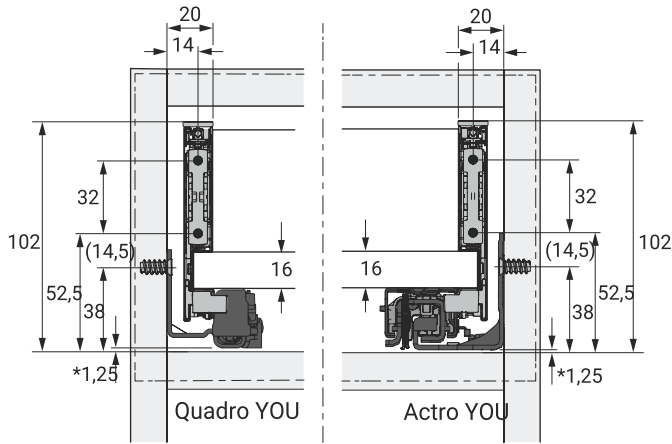

INSTRUCȚIUNI MONTAJ

AVANTECH YOU

A		NL - 21	
B		LB - 24	
C	LB - 24	LB - 41	-
D H 101	54	54	-
D H 139	92	92	-
D H 187	140,5	140,5	-
D H 251	204,5	204,5	-

H 101

* Push to open Silent

H 139

* Push to open Silent

H 139

H 187

H 251

NL mm	Actro YOU Quadro YOU b1 mm	Actro YOU b2 mm (XL 70 kg)	Quadro YOU		Actro YOU		
			XS 10 kg	M 30 kg	XS 10 kg	L 40 kg	XL 70 kg
270	160						
300	160						
350	224						
400	224						
450	256	288					
500	256	320					
550	256	320					
600	256	320					
650	256	416					