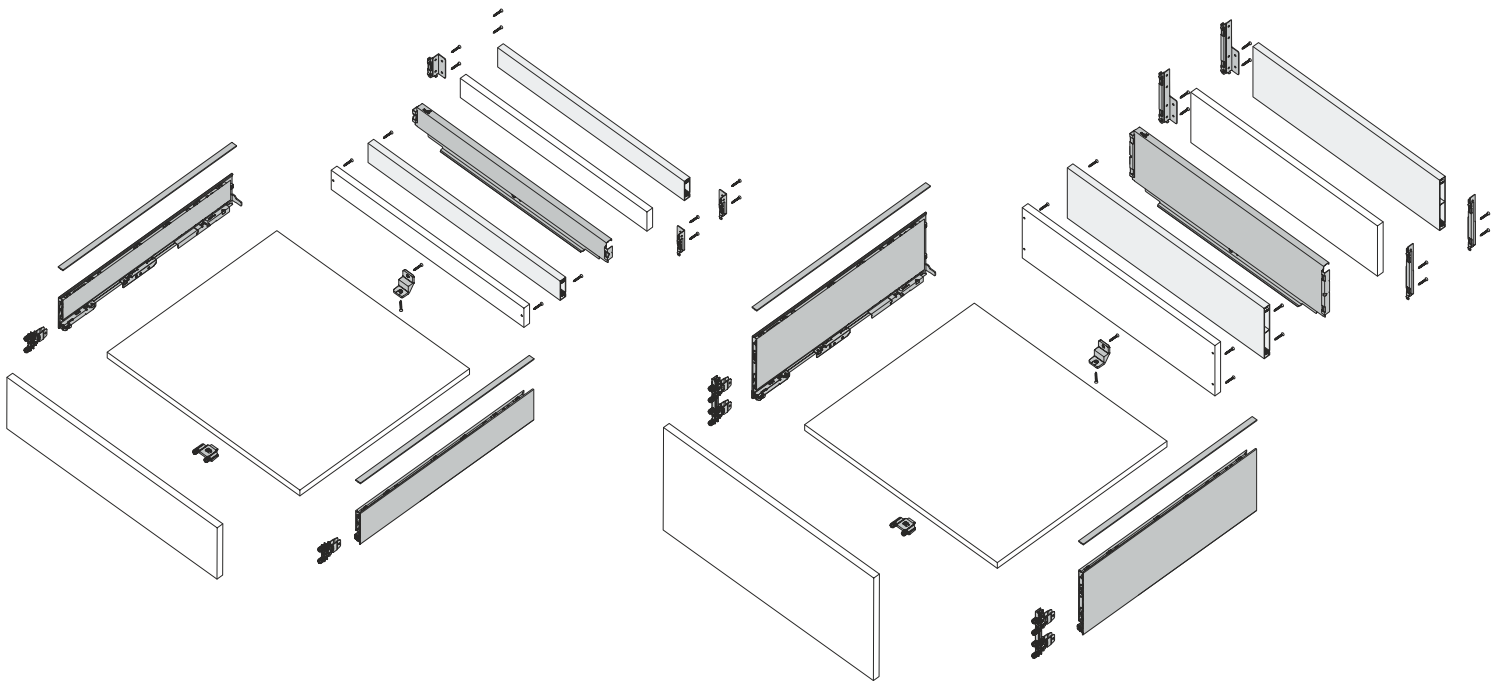

INSTRUCȚIUNI MONTAJ

AVANTECH YOU

A		NL - 21	
B		LB - 24	
C	LB - 24	LB - 41	-
D H 101	54	54	-
D H 139	92	92	-
D H 187	140,5	140,5	-
D H 251	204,5	204,5	-

H 101

* Push to open Silent

H 139

* Push to open Silent

H 187

* Push to open Silent

H 251

H 101

H 139

H 187

H 251

H 101

H 139

H 187

H 251

NL mm	Actro YOU Quadro YOU b1 mm	Actro YOU b2 mm (XL 70 kg)	Quadro YOU		Actro YOU		
			XS 10 kg	M 30 kg	XS 10 kg	L 40 kg	XL 70 kg
270	160						
300	160						
350	224						
400	224						
450	256	288					
500	256	320					
550	256	320					
600	256	320					
650	256	416					