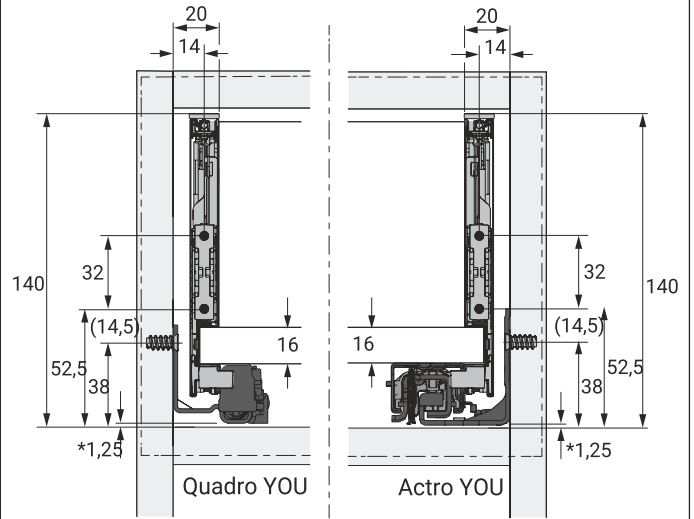

INSTRUCȚIUNI MONTAJ

AVANTECH YOU

A		NL - 21	
B		LB - 24	
C	LB - 24	LB - 41	-
D H 101	54	54	-
D H 139	92	92	-
D H 187	140,5	140,5	-
D H 251	204,5	204,5	-

H 101

* Push to open Silent

H 139

* Push to open Silent

H 139

H 187

H 251

NL mm	Actro YOU Quadro YOU b1 mm	Actro YOU b2 mm (XL 70 kg)	Quadro YOU		Actro YOU		
			XS 10 kg	M 30 kg	XS 10 kg	L 40 kg	XL 70 kg
270	160						
300	160						
350	224						
400	224						
450	256	288					
500	256	320					
550	256	320					
600	256	320					
650	256	416					