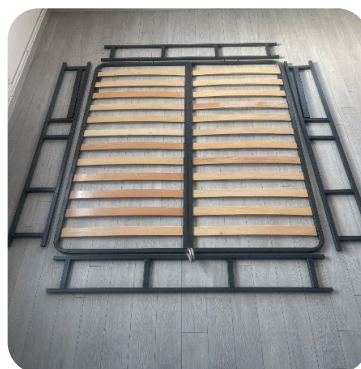

SISTEM DE PAT CU CADRU METALIC ȘI SOMIERĂ

DIMENSIUNI EXTERIOARE:

- ← H total: 330 mm
- ← H picior: 60 mm
- ← Lățime (FIX): somieră + 10 mm
- ← Lungime (FIX): somieră + 10 mm

Kit pat cu cadru

Set complet cu somieră

1. Se montează cadrul cu colțarele

2. Se montează suportii pentru picioare

3. Se montează picioarele

4. Se montează bara suport de mijloc

5. Se asigură colțarele de sus

6. Se montează somiera