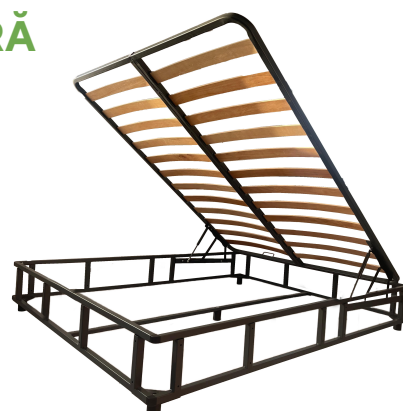

SISTEM DE PAT CU CADRU METALIC ȘI SOMIERĂ

DIMENSIUNI EXTERIOARE:

- ← H total: 330 mm
- ← H picior: 60 mm
- ← Lățime (FIX): somieră + 10 mm
- ← Lungime (FIX): somieră + 10 mm

Kit pat cu cadru

Set complet cu somieră

1. Se montează cadrul cu colțarele

2. Se montează suportii pentru picioare

3. Se montează picioarele

4. Se montează bara suport de mijloc

5. Se asigură colțarele de sus

6. Se montează somiera