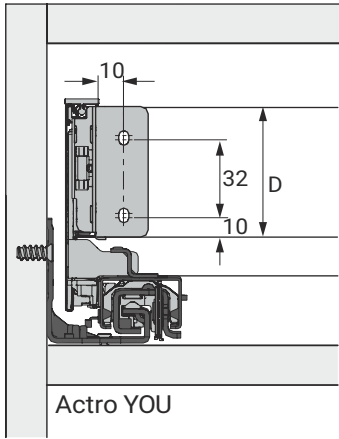

AVANTECH YOU

A			NL - 21	
B			LB - 24	
C	LB - 24		LB - 41	-
D H 101	54		54	-
D H 139	92		92	-
D H 187	140,5		140,5	-
D H 251	204,5		204,5	-

H 101

\* Push to open Silent

H 139

\* Push to open Silent

H 187

\* Push to open Silent

H 251

H 101

H 139

H 187

H 251

H 101

H 139

H 187

H 251

NL mm	Actro YOU Quadro YOU b1 mm	Actro YOU b2 mm (XL 70 kg)	Quadro YOU		Actro YOU		
			XS 10 kg	M 30 kg	XS 10 kg	L 40 kg	XL 70 kg
270	160						
300	160						
350	224						
400	224						
450	256	288					
500	256	320					
550	256	320					
600	256	320					
650	256	416					