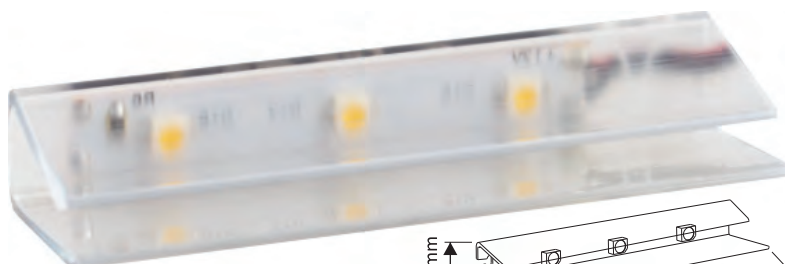

Date tehnice

32. LED CLIP METAL

Miniprofil metalic cu bandă LED pentru polițe din sticlă

Cod	Finisaj	Lumină
CLIPM.30K	Metal periat	Caldă
CLIPM.60K	Metal periat	Rece
CLIPM.R	Metal periat	Roșie
CLIPM.AB	Metal periat	Albastră
CLIPM.V	Metal periat	Verde

Date tehnice

Lumină/Luminozitate (lm)

Finisaj

33. LED CLIP PVC

Miniprofil plastic transparent cu bandă LED pentru polițe din sticlă

Cod	Finisaj	Lumină
CLIPP.30K	Transparent	Caldă
CLIPP.60K	Transparent	Rece
CLIPP.R	Transparent	Roșie
CLIPP.AB	Transparent	Albastră
CLIPP.V	Transparent	Verde

Finisaj

35. LED CLIP METAL SET

Set cu 2 miniprofile metalice cu bandă LED pentru polițe din sticlă

Date tehnice

Lumină/Luminozitate (lm)

Finisaj

Setul conține:

- ▶ 2 x miniprofile
- ▶ 1 x întrerupător de picior
- ▶ 1 x transformator
- ▶ 1 x distribuitor 6 ieșiri

36. LED CLIP PVC SET

Set cu 2 miniprofile plastic transparent cu bandă LED pentru polițe din sticlă

Date tehnice

Lumină/Luminozitate (lm)

Finisaj

Setul conține:

- ▶ 2 x miniprofile
- ▶ 1 x întrerupător de picior
- ▶ 1 x transformator
- ▶ 1 x distribuitor 6 ieșiri