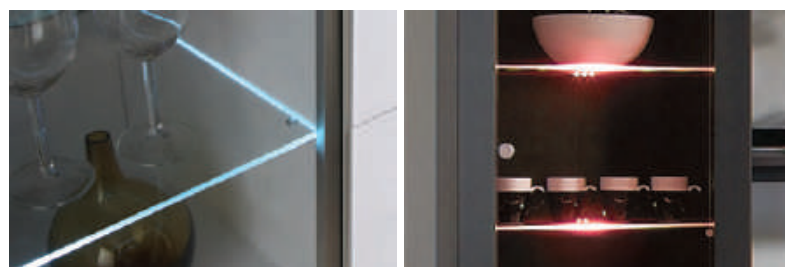

Finisaj

35. LED CLIP METAL SET

Set cu 2 miniprofile metalice cu bandă LED pentru polițe din sticlă

Date tehnice

Lumină/Luminozitate (lm)

Finisaj

Setul conține:

- ▶ 2 x miniprofile
- ▶ 1 x întrerupător de picior
- ▶ 1 x transformator
- ▶ 1 x distribuitor 6 ieșiri