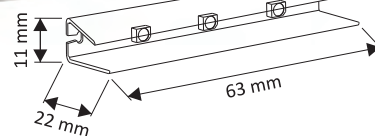

32. LED CLIP METAL

Miniprofil metalic cu bandă LED pentru polițe din sticlă

Cod	Finisaj	Lumină
CLIPM.30K	Metal periat	Caldă
CLIPM.60K	Metal periat	Rece
CLIPM.R	Metal periat	Roșie
CLIPM.AB	Metal periat	Albastră
CLIPM.V	Metal periat	Verde

Date tehnice

Lumină/Luminozitate (lm)

Finisaj

33. LED CLIP PVC

Miniprofil plastic transparent cu bandă LED pentru polițe din sticlă

Cod	Finisaj	Lumină
CLIPP.30K	Transparent	Caldă
CLIPP.60K	Transparent	Rece
CLIPP.R	Transparent	Roșie
CLIPP.AB	Transparent	Albastră
CLIPP.V	Transparent	Verde

Date tehnice

Lumină/Luminozitate (lm)

Finisaj

34. LED CLIP RGB

Miniprofil RGB, plastic sau metalic

Cod	Finisaj	Lumină
CLIPP.RGB	Transparent	RGB
CLIPM.RGB	Metal periat	RGB

Date tehnice

Lumină/Luminozitate (lm)

Finisaj