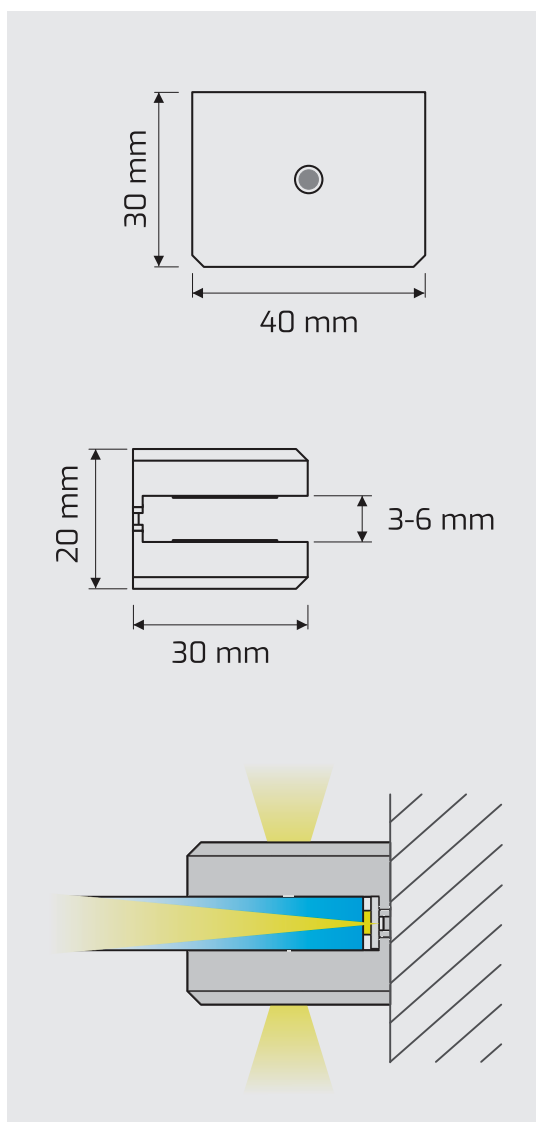

31. CLIP 3D

Clip LED pentru polițe din sticlă, iluminare în trei direcții

Cod	Finisaj	Lumină
CLIP3D.N.30K	Negru	Caldă
CLIP3D.N.40K	Negru	Neutră
CLIP3D.N.60K	Negru	Rece
CLIP3D.AL.30K	Aluminiu	Caldă
CLIP3D.AL.40K	Aluminiu	Neutră
CLIP3D.AL.60K	Aluminiu	Rece

Date tehnice

32. LED CLIP METAL

Miniprofil metalic cu bandă LED pentru polițe din sticlă

Cod	Finisaj	Lumină
CLIPM.30K	Metal periat	Caldă
CLIPM.60K	Metal periat	Rece
CLIPM.R	Metal periat	Roșie
CLIPM.AB	Metal periat	Albastră
CLIPM.V	Metal periat	Verde

Date tehnice

Lumină/Luminozitate (lm)

Finisaj

33. LED CLIP PVC

Miniprofil plastic transparent cu bandă LED pentru polițe din sticlă

Cod	Finisaj	Lumină
CLIPP.30K	Transparent	Caldă
CLIPP.60K	Transparent	Rece
CLIPP.R	Transparent	Roșie
CLIPP.AB	Transparent	Albastră
CLIPP.V	Transparent	Verde

36. LED CLIP PVC SET

Set cu 2 miniprofile plastic transparent cu bandă LED pentru polițe din sticlă

Date tehnice

Lumină/Luminozitate (lm)

Finisaj

Setul conține:

- ▶ 2 x miniprofile
- ▶ 1 x întrerupător de picior
- ▶ 1 x transformator
- ▶ 1 x distribuitor 6 ieșiri