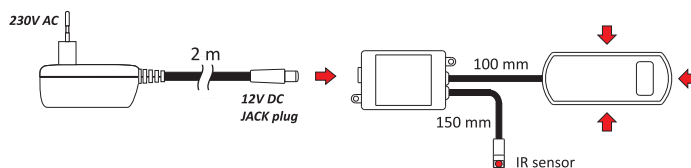

37. LED CLIP RGB PVC SET

Set cu 2 miniprofile plastic transparent cu bandă LED pentru polițe din sticlă

Setul conține:

- 2 x miniprofile
- 1 x transformator
- 1 x controler
- 1 x distribuitor 9 ieșiri
- 1 x telecomandă

* Sistemul poate susține pâna la 9 miniprofile

Cod	Finisaj	Lumină
SET CLIPP.RGB	Transparent	RGB