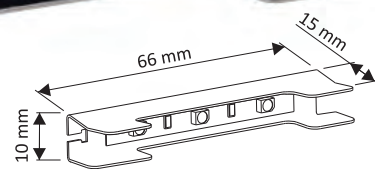

32. LED CLIP METAL

Miniprofil metalic cu bandă LED pentru polițe din sticlă

Cod	Finisaj	Lumină
CLIPM.30K	Metal periat	Caldă
CLIPM.60K	Metal periat	Rece
CLIPM.R	Metal periat	Roșie
CLIPM.AB	Metal periat	Albastră
CLIPM.V	Metal periat	Verde

Date tehnice

Lumină/Luminozitate (lm)

Finisaj

33. LED CLIP PVC

Miniprofil plastic transparent cu bandă LED pentru polițe din sticlă

Cod	Finisaj	Lumină
CLIPP.30K	Transparent	Caldă
CLIPP.60K	Transparent	Rece
CLIPP.R	Transparent	Roșie
CLIPP.AB	Transparent	Albastră
CLIPP.V	Transparent	Verde

Date tehnice

Lumină/Luminozitate (lm)

Finisaj

34. LED CLIP RGB

Miniprofil RGB, plastic sau metalic

Cod	Finisaj	Lumină
CLIPP.RGB	Transparent	RGB
CLIPM.RGB	Metal periat	RGB

Date tehnice

Lumină/Luminozitate (lm)

Finisaj