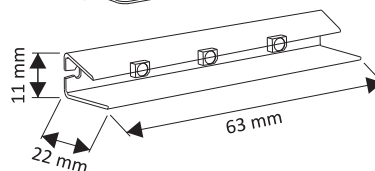

Date tehnice

Lumină/Luminozitate (lm)

Finisaj

34. LED CLIP RGB

Miniprofil RGB, plastic sau metalic

Cod	Finisaj	Lumină
CLIPP.RGB	Transparent	RGB
CLIPM.RGB	Metal periat	RGB

Date tehnice

Lumină/Luminozitate (lm)

Finisaj

35. LED CLIP METAL SET

Set cu 2 miniprofile metalice cu bandă LED pentru polițe din sticlă

Date tehnice

Lumină/Luminozitate (lm)

Finisaj

Setul conține:

- ▶ 2 x miniprofile
- ▶ 1 x întrerupător de picior
- ▶ 1 x transformator
- ▶ 1 x distribuitor 6 ieșiri