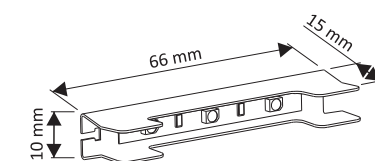

Finisaj

35. LED CLIP METAL SET

Set cu 2 miniprofile metalice cu bandă LED pentru polițe din sticlă

Date tehnice

Lumină/Luminozitate (lm)

Finisaj

Setul conține:

- ▶ 2 x miniprofile
- ▶ 1 x întrerupător de picior
- ▶ 1 x transformator
- ▶ 1 x distribuitor 6 ieșiri