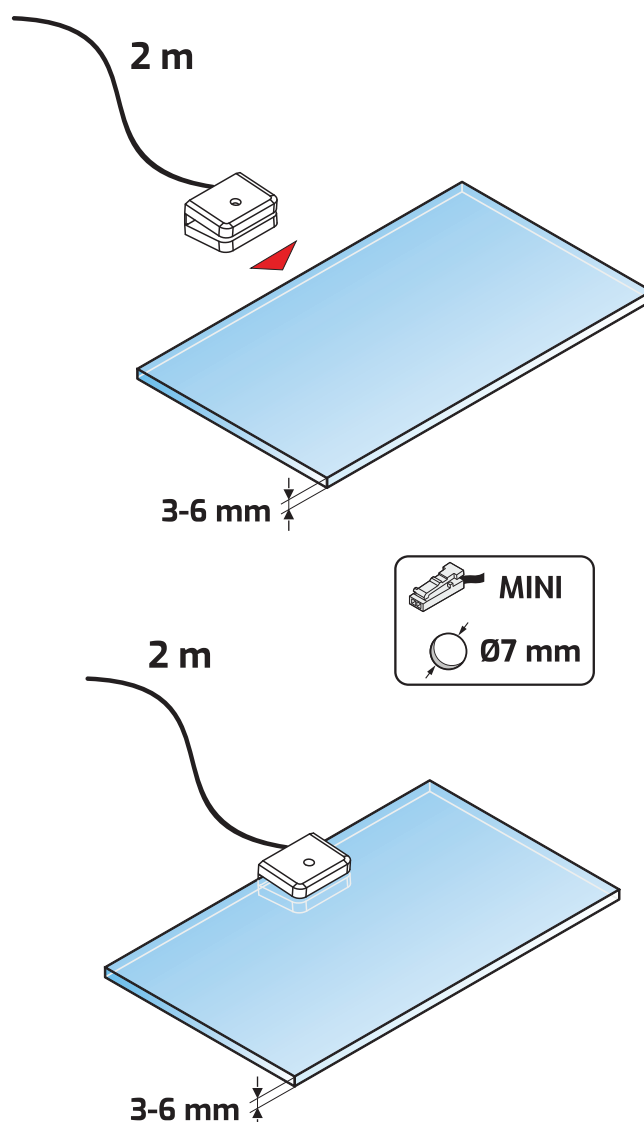

31. CLIP 3D

Clip LED pentru polițe din sticlă, iluminare în trei direcții

Cod	Finisaj	Lumină
CLIP3D.N.30K	Negru	Caldă
CLIP3D.N.40K	Negru	Neutră
CLIP3D.N.60K	Negru	Rece
CLIP3D.AL.30K	Aluminiu	Caldă
CLIP3D.AL.40K	Aluminiu	Neutră
CLIP3D.AL.60K	Aluminiu	Rece

Date tehnice

32. LED CLIP METAL

Miniprofil metalic cu bandă LED pentru polițe din sticlă

Cod	Finisaj	Lumină
CLIPM.30K	Metal periat	Caldă
CLIPM.60K	Metal periat	Rece
CLIPM.R	Metal periat	Roșie
CLIPM.AB	Metal periat	Albastră
CLIPM.V	Metal periat	Verde

Finisaj

35. LED CLIP METAL SET

Set cu 2 miniprofile metalice cu bandă LED pentru polițe din sticlă

Date tehnice

Lumină/Luminozitate (lm)

Finisaj

Setul conține:

- ▶ 2 x miniprofile
- ▶ 1 x întrerupător de picior
- ▶ 1 x transformator
- ▶ 1 x distribuitor 6 ieșiri

36. LED CLIP PVC SET

Set cu 2 miniprofile plastic transparent cu bandă LED pentru polițe din sticlă

Date tehnice

Lumină/Luminozitate (lm)

Finisaj

Setul conține:

- ▶ 2 x miniprofile
- ▶ 1 x întrerupător de picior
- ▶ 1 x transformator
- ▶ 1 x distribuitor 6 ieșiri