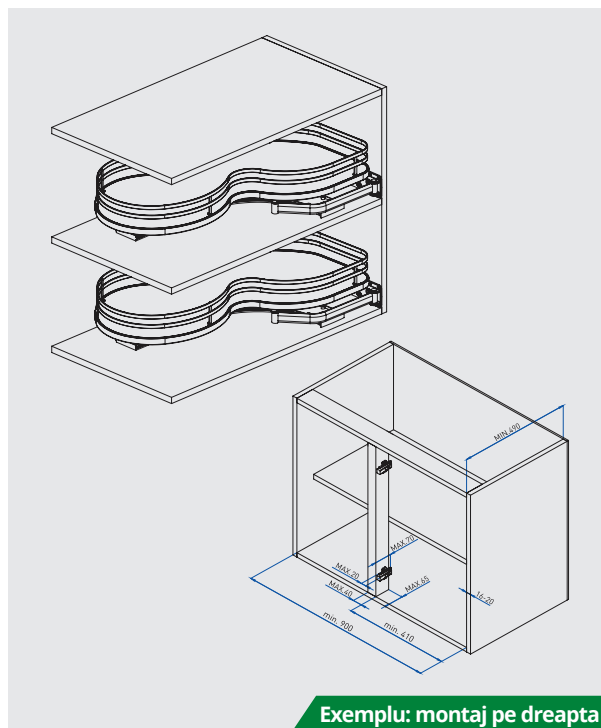

4 SOLUȚII DE COLȚ

“Green Line”/ “Infinity Plus”

NUVOLA ART. 371

Set 2 rafturi extractibile pentru corpuri de colț

- Rafturi cu bază din material antiderapant și supraînălțare din metal
- Rafturile se fixează pe polițe, la distanță de min. 150 mm unul față de celălalt
- Încărcare maximă: 20 Kg/raft
- Disponibil în două variante de montaj: pe partea stângă sau pe partea dreaptă
- Sistem de amortizare disponibil separat

Cod	><	Lățime	Adâncime	Preț
ART.371 DR	900	450	490	250,54 €
ART.371 ST	900	450	490	250,54 €
ART.371+ DR	900	450	490	303,61 €
ART.371+ ST	900	450	490	303,61 €
ART.371+OG DR	900	450	490	303,61 €
ART.371+OG ST	900	450	490	303,61 €
ART.371 SOFT	Kit amortizare			65,43 €

Dimensiuni exprimate în milimetri.

Exemplu: montaj pe dreapta

VIDEO
montaj

Instrucțiuni
de montaj