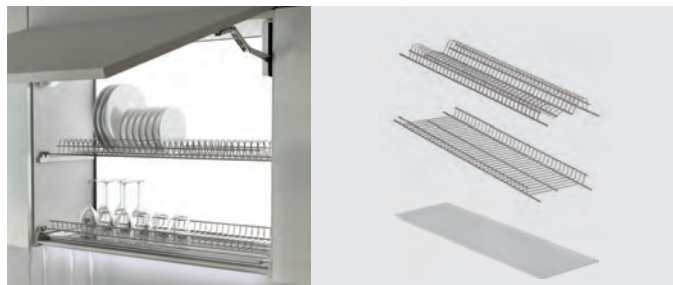

ART. 050A

Scurgător vase pentru corpuri superioare

- Kit complet de scurgător cu o tavă din plastic
- Se pot comanda separat tăvi suplimentare: Art. 055K
- Finisaj: INOX
- Gamă variată de dimensiuni
- Cadru variabil pe adâncime

Cod	> <	Lățime	Adâncime	Preț
ART.050A 450	450	400	224	38,47 €
ART.050A 600	600	550	224	47,24 €
ART.050A 800	800	750	224	57,73 €
ART.050A 900	900	850	224	64,15 €

TĂVIȚE

ART.055K 450	429	393	245	5,35 €
ART.055K 600	579	543	245	5,35 €
ART.055K 800	779	743	245	6,42 €
ART.055K 900	879	843	245	6,69 €

Dimensiuni exprimate în milimetri.

ART. 052A

Scurgător vase pentru corpuri superioare

- Kit complet de scurgător cu tavă
- Fabricat din INOX AISI 201
- Adâncime corp: min. 300 mm
- Înălțime scurgător pahare: 48 mm
- Înălțime scurgător farfurii: 83 mm