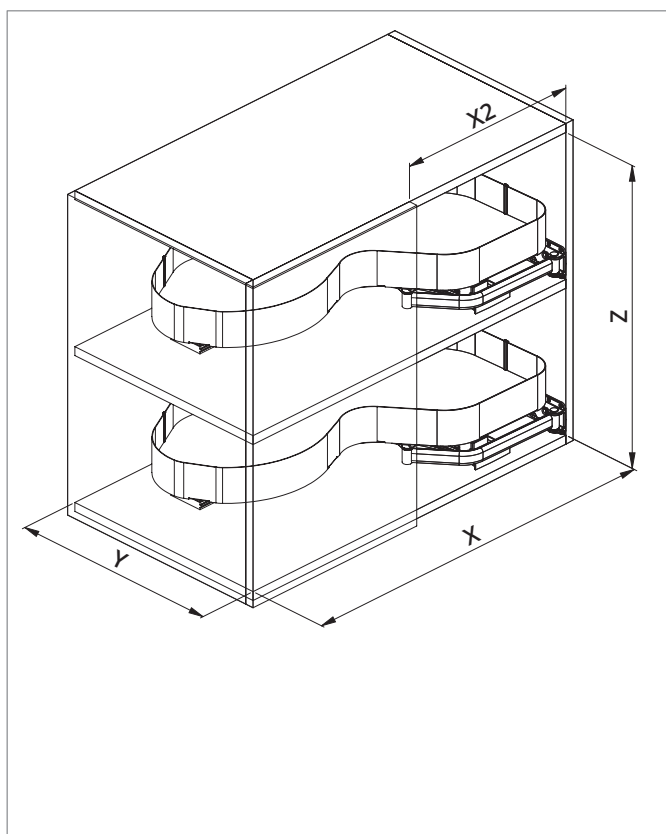

Gama "PRO Line"

ART.371PRO

Set de 2 rafturi extractibile pentru corpuri de colț

- Laterale metalice, baza metalică
- Disponibil pentru montaj pe stânga sau pe partea dreaptă a corpului
- Rafturile se fixează pe polițe, la distanță de min.150 mm unul față de celălalt
- Încărcare maximă dinamică totală: 25 kg

INSTRUCȚIUNI MONTAJ