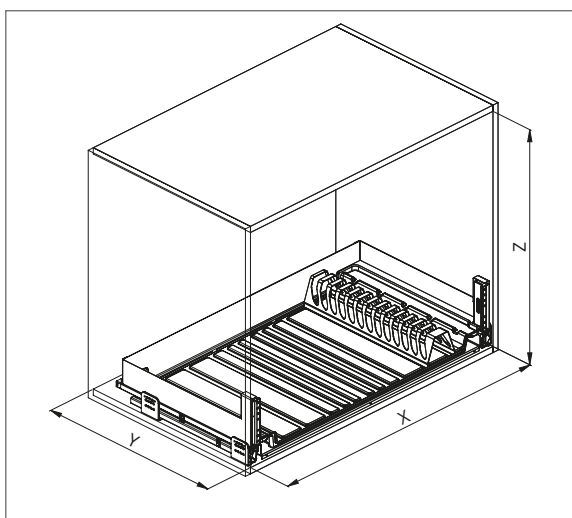

Gama "PRO Line"

ART.999PRO

- Sertar metalic scurgător pentru montaj în corpurile inferioare
- Extragere totală și amortizare la închidere
- Alcătuit dintr-un scurgător de plastic, un suport de boluri și un suport pentru farfurii.
- Sisteme disponibile pentru corpurile de 600, respectiv 900 mm.
- Opțional, pot fi comandate și alte suporturi pentru boluri (ART.097C) și pentru farfurii (ART.097P).