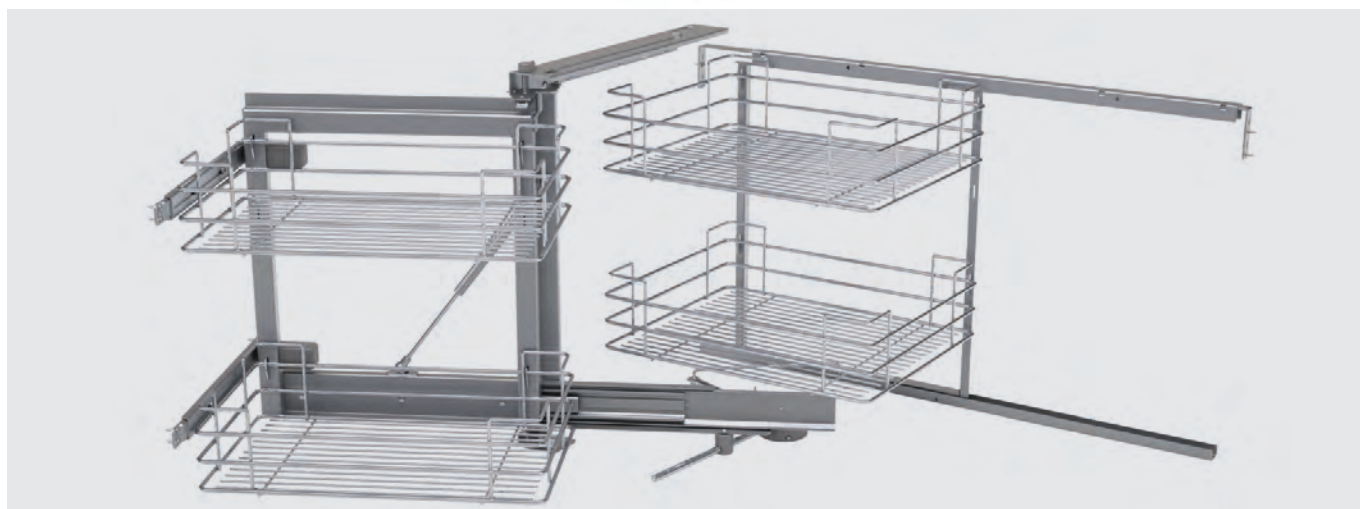

VIDEO
montaj

Instrucțiuni
de montaj

Prețurile afișate sunt în Euro și nu conțin TVA.

4 SOLUȚII DE COLȚ

“Green Line”/ “Infinity Plus”

NUVOLA ART. 371

Set 2 rafturi extractibile pentru corpuri de colț

- ▶ Rafturi cu bază din material antiderapant și supraînălțare din metal
- ▶ Rafturile se fixează pe polițe, la distanță de min. 150 mm unul față de celălalt
- ▶ Încărcare maximă: 20 Kg/raft
- ▶ Disponibil în două variante de montaj: pe partea stângă sau pe partea dreaptă
- ▶ Sistem de amortizare disponibil separat