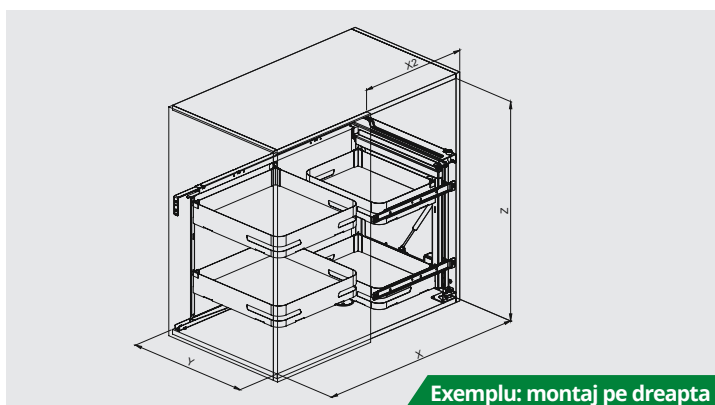

Sistem extractibil pliant cu amortizare pentru corpuri de colț

- ▶ 4 rafturi cu baza din melamină și laterale din metal
- ▶ Disponibil pentru montaj pe stânga sau pe dreapta corpului
- ▶ Ușor de montat (vezi instrucțiunile din codul QR)
- ▶ Reglaje ale limitei de deschidere
- ▶ Încărcare maximă dinamică totală: 35 kg
- ▶ Amortizare cu SOFT CLOSING

Gama "Materia"

NUVOLA - ART. 371

Set de 2 rafturi extractibile pentru corpuri de colț

- ▶ Laterale metalice, baza melamină
- ▶ Disponibil pentru montaj pe stânga sau pe partea dreaptă a corpului
- ▶ Rafturile se fixează pe polițe, la distanță de min.150 mm unul față de celălalt
- ▶ Încărcare maximă dinamică totală: 25 kg