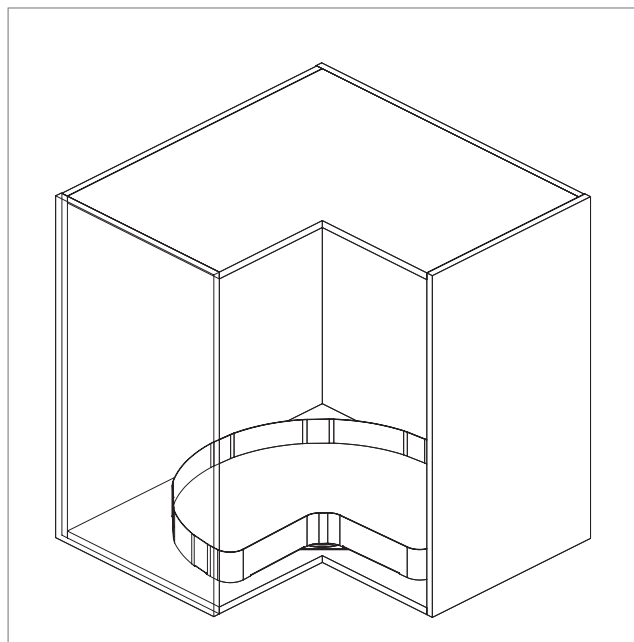

NOU ÎN PORTOFOLIU