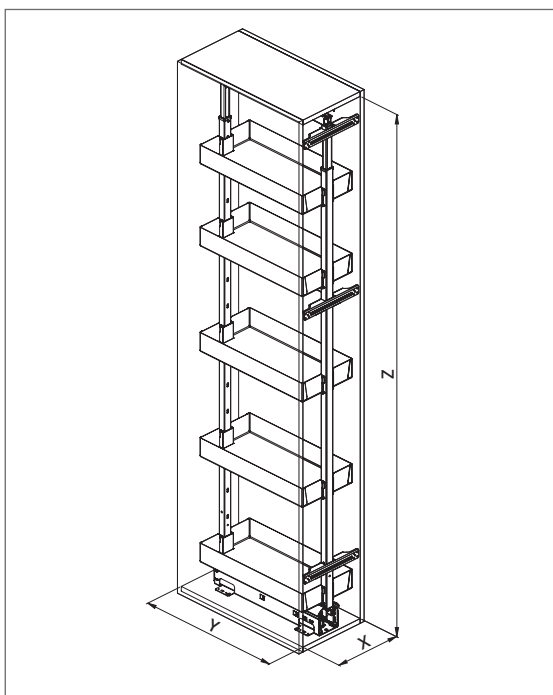

Gama "PRO Line"

ART.257A_PRO

- Coloană extractibilă cu extragere totală și amortizare pentru corpuri de 300 mm
- Coșuri prinse de cadru
- Destinată corpurilor cu un singur front
- Coșuri cu baza și laterale metalice
- Încărcare maximă: 80 kg
- Glisiere Thomas Regoult