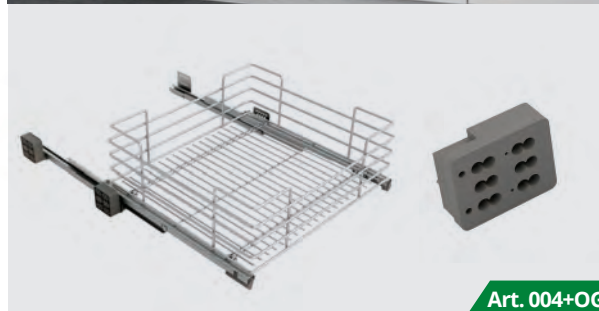

Gama "Green Line"

ART. 119G

Sertar coș cu extragere totală și amortizare

- Sertare pentru depozitare în corpuri înalte
- Încărcare dinamică maximă pe sertar: 30 Kg
- Se montează în corpuri verticale înalte cu o singură ușă
  Poate fi utilizat ca sertar interior
- Vă recomandăm folosirea balamalei cu deschidere 160°.
- Glisierile cu amortizare sunt incluse în set.
- Distanțierul se comandă separat.

Cod	> <	Lățime	Adâncime	Înălțime	Preț
ART.119G_450_450	450	414	450	220	86,40 €
ART.119G_600_450	600	564	450	220	92,18 €
ART.643B	Distanțier din plastic pentru ART.119G				1,87 €

Dimensiuni exprimate în milimetri.

ART. 116G

Sertar coș cu extragere totală și amortizare

- Încărcare dinamică maximă pe sertar: 30 Kg
- Se montează în corpuri cu fronturi individuale.
- Glisierile sunt incluse în set.

Cod	> <	Lățime	Adâncime	Înălțime	Preț
ART.116G_450_450	450	414	450	220	95,18 €
ART.116G_600_450	600	564	450	220	101,12 €
ART.116G_900_450	900	864	450	220	111,44 €

Dimensiuni exprimate în milimetri.

Prețurile afișate sunt în Euro și nu conțin TVA.