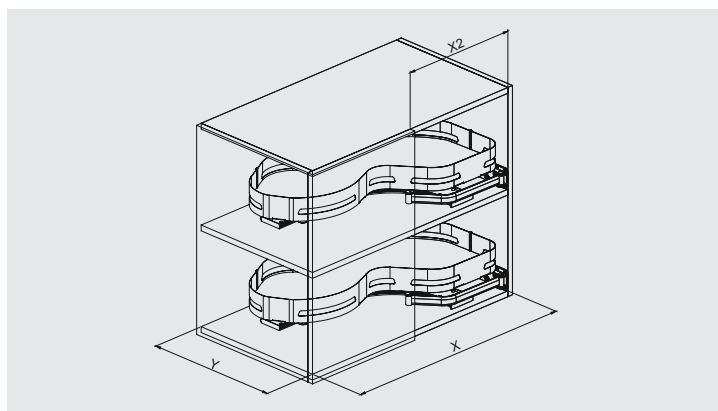

Sistem extractibil pliant cu amortizare pentru corpuri de colț

- ▶ 4 rafturi cu baza din melamină și laterale din metal
- ▶ Disponibil pentru montaj pe stânga sau pe dreapta corpului
- ▶ Ușor de montat (vezi instrucțiunile din codul QR)
- ▶ Reglaje ale limitei de deschidere
- ▶ Încărcare maximă dinamică totală: 35 kg
- ▶ Amortizare cu SOFT CLOSING

Gama "Materia"

NUVOLA - ART. 371

Set de 2 rafturi extractibile pentru corpuri de colț

- ▶ Laterale metalice, baza melamină
- ▶ Disponibil pentru montaj pe stânga sau pe partea dreaptă a corpului
- ▶ Rafturile se fixează pe polițe, la distanță de min.150 mm unul față de celălalt
- ▶ Încărcare maximă dinamică totală: 25 kg