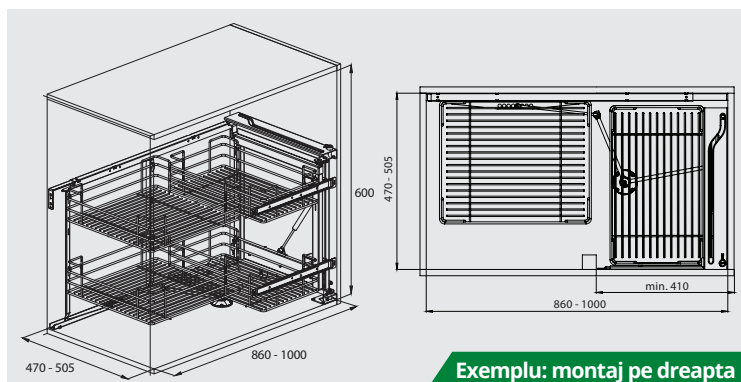

VIDEO
montaj

Instrucțiuni
de montaj