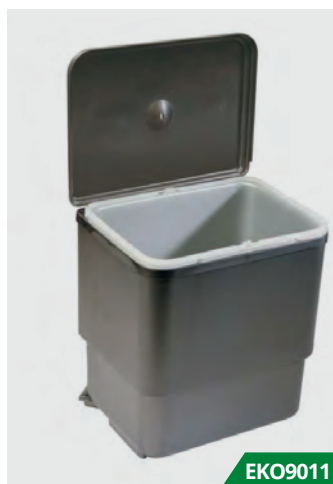

Cod	Descriere	Dimensiuni	Preț	
EKO9011	coș de gunoi cu un compartiment interior mobil de 16 litri.	1 compartiment, 16 litri	312 x 237 x 340	24,00 €
EKO9012	coș de gunoi cu două compartimente interioare mobile, a câte 8 litri fiecare.	2 compartimente, 2 x 8 litri	312 x 237 x 340	27,00 €

Dimensiuni exprimate în milimetri.

Prețurile afișate sunt în Euro și nu conțin TVA.