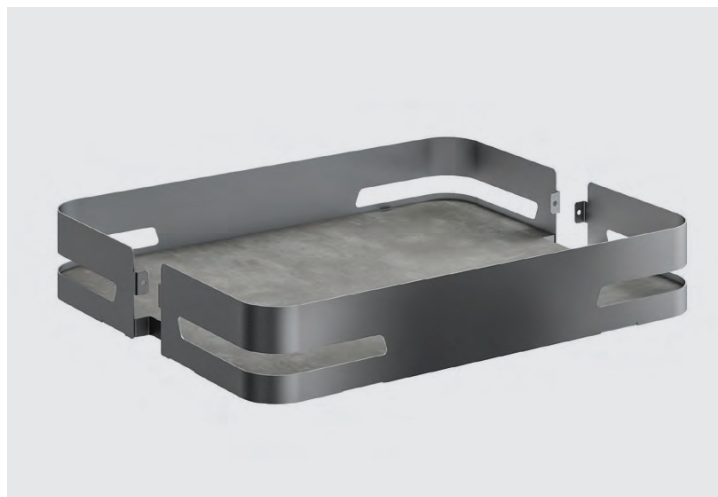

Gama "Materia"

NUVOLA - ART. 371

Set de 2 rafturi extractibile pentru corpuri de colț

- ▶ Laterale metalice, baza melamină
- ▶ Disponibil pentru montaj pe stânga sau pe partea dreaptă a corpului
- ▶ Rafturile se fixează pe polițe, la distanță de min.150 mm unul față de celălalt
- ▶ Încărcare maximă dinamică totală: 25 kg

Instrucțiuni de montaj

Prețurile afișate sunt în Euro și nu conțin TVA.

Gama "Materia"

COLOANE EXTRACTIBILE

- ▶ Coloane extractibile cu extragere totală și amortizare
- ▶ Coșuri prinse de cadru - se extrag toate odată
- ▶ Destinat corpurilor cu un singur front
- ▶ Coșuri cu baza din melamină și laterale metalice