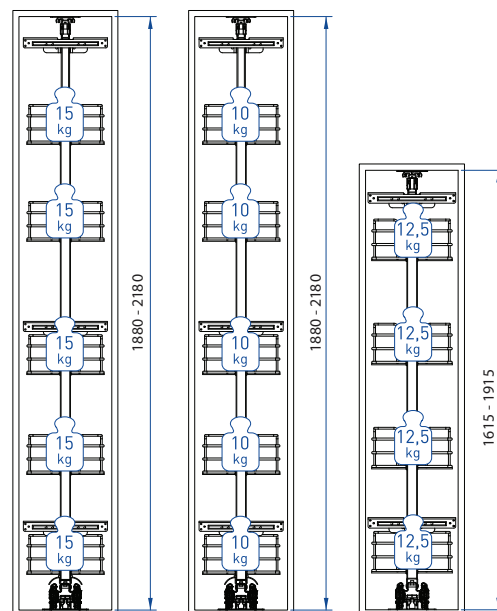

Coloane extractibile

ART. 255A

Cod	> <	Lățime	Adâncime	Tip coș	Preț
ART.255A_400	400	350	500	Clasic	454,75 €
ART.255A+_400	400	350	500	Infinity Plus	588,50 €
ART.255A+OG_400	400	350	500	Orion Grey	588,50 €
ART.255A_450	450	400	500	Clasic	454,75 €
ART.255A+_450	450	400	500	Infinity Plus	604,55 €
ART.255A+OG_450	450	400	500<!-- </td--> <td>Orion Grey</td> <td>604,55 €</td>		

Dimensiuni exprimate în milimetri.
Înălțime: 1880 - 2180 mm

ART. 257A

Cod	> <	Lățime	Adâncime	Tip coș	Preț
ART.257A_300	300	250	500	Clasic	376,59 €
ART.257A+_300	300	250	500	Infinity Plus	529,65 €
ART.257A+OG_300	300	250	500	Orion Grey	529,65 €

Dimensiuni exprimate în milimetri.
Înălțime: 1880 - 2180 mm

ART. 257M

Cod	> <	Lățime	Adâncime	Tip coș	Preț
ART.257M_300	300	250	500	Clasic	363,80 €
ART.257M_400	400	250	500	Clasic	390,50 €

Dimensiuni exprimate în milimetri.
Înălțime: 1615 - 1915 mm

ACCESORII COLOANE

Cod	Descriere	Preț
ART.066+ P500	Set cu bară divizoare și 4 separatoare	13,91 €

* Prețul unei coloane include: cadrul metalic, sistemul de glisare cu amortizare și 4 sau 5 coșuri.
Bara divizoare și separatoarele se comandă separat.

Montaj
Art. 255

Montaj
Art. 257

VIDEO
Instalare

ART. 225A

S = 120 Kg
I = 75 Kg

ART. 257A

S = 80Kg
I = 50 Kg

ART. 257M

S = 80Kg
I = 50 Kg

S = Sarcină dinamică maximă totală
I = Încărcare maximă totală utilă pe coloană