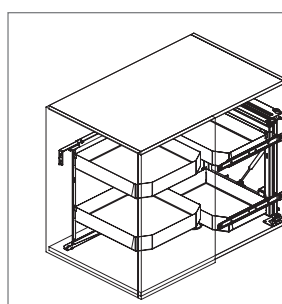

Gama "PRO Line"

ART.350PRO

Sistem extractibil pliant cu amortizare pentru corpuri de colț

- Încărcare dinamică maximă totală: 8,75 kg/ fiecare coș.
- Sistem disponibil pentru montaj pe stânga sau pe dreapta corpului.
- Mecanism de închidere și deschidere amortizată.
- Glisiere Thomas Regout.

NOU ÎN PORTOFOLIU

Instrucțiuni
montaj

Video
instalare

Sistemul include folii anti-derapante pentru cele 4 coșuri.