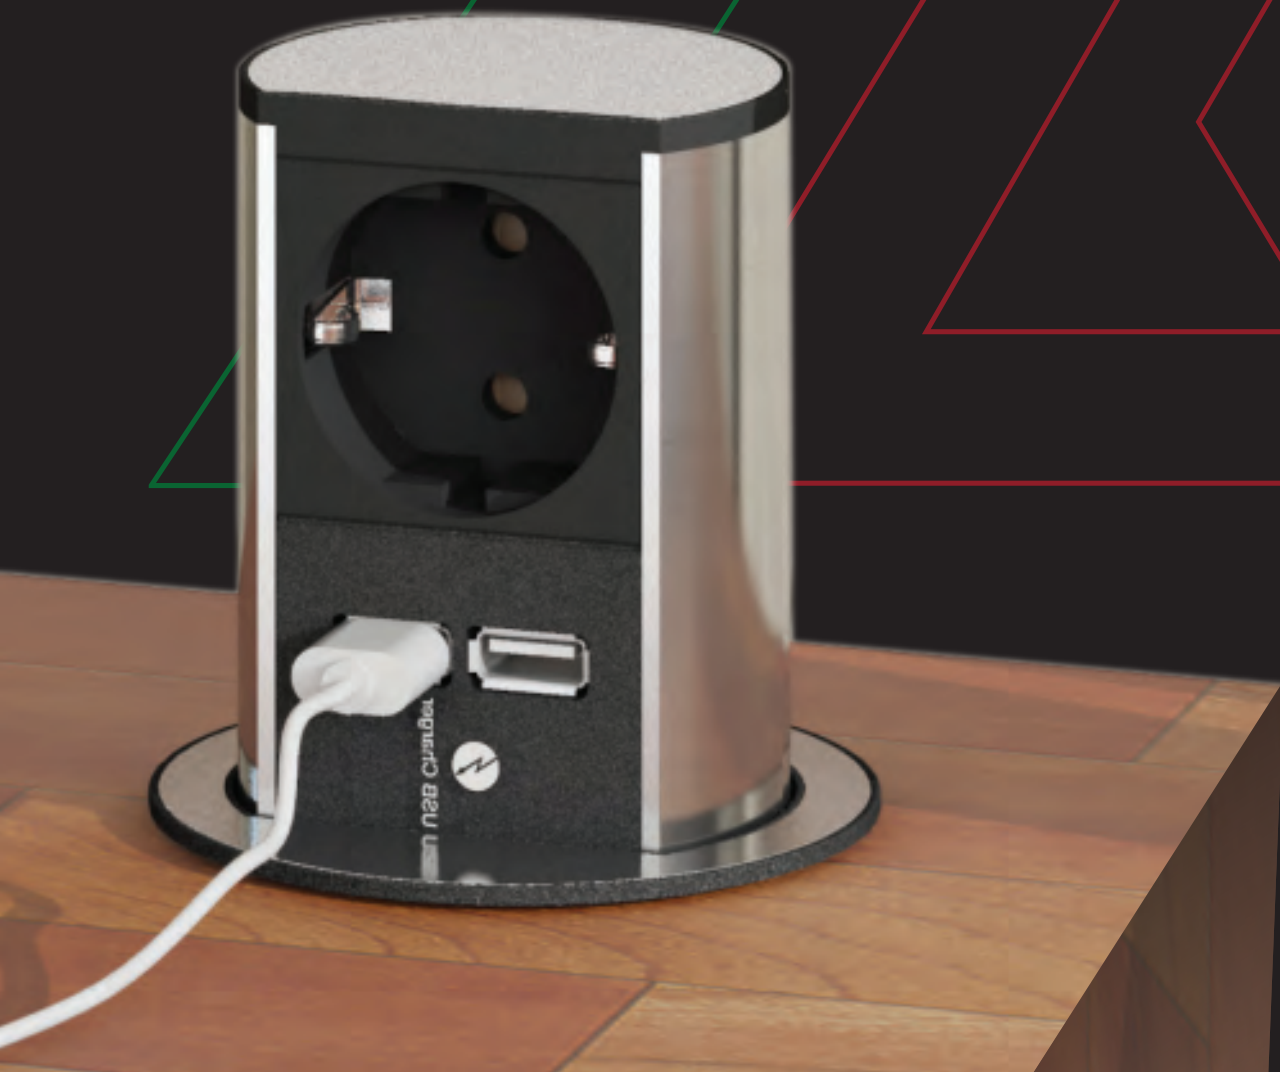

8

SISTEME PRIZE

TWIST

Sistem de prize pentru blaturi: bucătărie, birou, living, dormitor sau baie

- ▶ Adâncime de montaj foarte redusă - cca. 40 mm
- ▶ Formă constructivă compactă (HxØ: cca. 42,5 x 115 mm)
- ▶ Se poate monta chiar deasupra corpurilor cu sertare
- ▶ Sistem de închidere ingenios: după utilizare, capacul se rotește, iar prizele dispar dedesubt
- ▶ **NOU!** Twist cu priză Schuko și USB

Prețurile afișate sunt în Euro și nu conțin TVA.

ELEVATOR

Sistem de prize turn, tip lift pentru economie de spațiu în bucătărie, corpuri suspendate, living, birou sau baie

- ▶ Adecvat pentru decupaj standard de 79 mm
- ▶ Scurgere de apă integrată
- ▶ Disponibil în varianta de inox sau crom

928.902

KAPSA

Unitate de prize cu capac pentru bucătării (perete, insule), living, tapițerii sau baie

- ▶ Încastabilă în perete sau mobilier
- ▶ Capac rabatabil în diferite culori și finisaje
- ▶ Adâncime de montaj redusă (cca 45 mm)
- ▶ Posibilitate de echipare modulară
- ▶ Disponibilă în 3 variante de mărime
- ▶ Scurgere de apă integrată
- ▶ **NOU!** Disponibil și cu USB dublu charger A&C (15/22W)