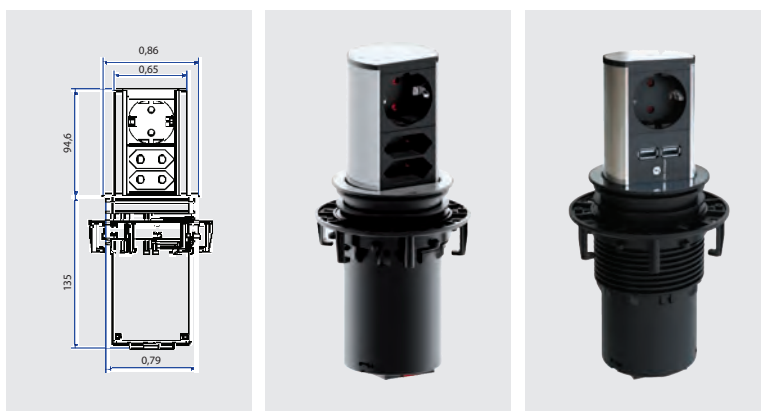

Prețurile afișate sunt în Euro și nu conțin TVA.

ELEVATOR

Sistem de prize turn, tip lift pentru economie de spațiu în bucătărie, corpuri suspendate, living, birou sau baie

- ▶ Adecvat pentru decupaj standard de 79 mm
- ▶ Scurgere de apă integrată
- ▶ Disponibil în varianta de inox sau crom

Prețurile afișate sunt în Euro și nu conțin TVA.

ELEVATOR COVER

Carcasă pentru montajul sistemului Elevator în corpurile superioare

- ▶ Adecvat pentru decupaj standard de 79 mm
- ▶ Scurgere de apă integrată
- ▶ Disponibil în varianta de inox sau crom

PIX

Unitate de priză minimalistă cu integrare individuală sau combinații diverse

- ▶ Poate fi integrat cu ușurință în bucătării (insule, fronturi de sertare false), dormitoare (noptiere, mese de toaletă), living, tapițerii, baie sau birou
- ▶ Opțional, cu un capac rabatabil sau inele colorate
- ▶ Diametru de montaj redus, de 56 mm
- ▶ Scurgere de apă integrată