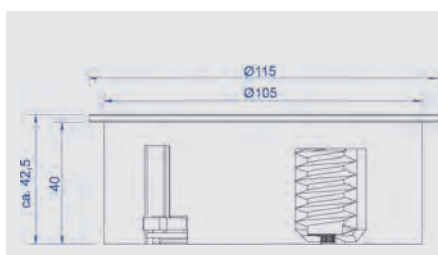

Listă preț
Sisteme prize

Cod	Descriere	Preț
931.000	Sistem de prize Twist inox: 2 x prize Schuko, 1 x cablu 2 m, 1 x fișă Schuko montabilă	99,50 €
931.021	Sistem de prize Twist crom: 2 x prize Schuko, 1 x cablu 2 m, 1 x fișă Schuko montabilă	99,50 €
931.150	Sistem de prize Twist negru (mat): 2 x prize Schuko, 1 x cablu 2 m, 1 x fișă Schuko montabilă	129,50 €
931.250	Sistem de prize Twist alb (mat): 2 x prize Schuko, 1 x cablu 2 m, 1 x fișă Schuko montabilă	129,50 €
931.031	Sistem de prize Twist inox: 1 x priza Schuko, 1 x USB dublu charger, 1 x cablu 2 m, 1 x fișă Schuko montabilă	129,20 €
931.131	Sistem de prize Twist negru (mat): 1 x priza Schuko, 1 x USB dublu charger, 1 x cablu 2 m, 1 x fișă Schuko montabilă	190,10 €
931.231	Sistem de prize Twist alb (mat): 1 x priza Schuko, 1 x USB dublu charger, 1 x cablu 2 m, 1 x fișă Schuko montabilă	168,10 €
931.900	Freză 105 mm	77,25 €
918.900	Burghiu centrare freză	15,45 €

Prețurile afișate sunt în Euro și nu conțin TVA.