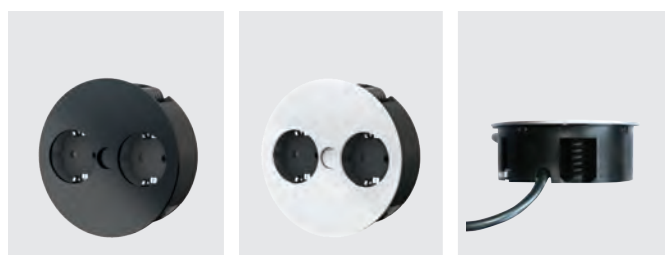

Listă preț
Sisteme prize

Cod	Descriere	Preț
931.000	Sistem de prize Twist inox: 2 x prize Schuko, 1 x cablu 2 m, 1 x fișă Schuko montabilă	99,50 €
931.021	Sistem de prize Twist crom: 2 x prize Schuko, 1 x cablu 2 m, 1 x fișă Schuko montabilă	99,50 €
931.150	Sistem de prize Twist negru (mat): 2 x prize Schuko, 1 x cablu 2 m, 1 x fișă Schuko montabilă	129,50 €
931.250	Sistem de prize Twist alb (mat): 2 x prize Schuko, 1 x cablu 2 m, 1 x fișă Schuko montabilă	129,50 €
931.031	Sistem de prize Twist inox: 1 x priza Schuko, 1 x USB dublu charger, 1 x cablu 2 m, 1 x fișă Schuko montabilă	129,20 €
931.131	Sistem de prize Twist negru (mat): 1 x priza Schuko, 1 x USB dublu charger, 1 x cablu 2 m, 1 x fișă Schuko montabilă	190,10 €
931.231	Sistem de prize Twist alb (mat): 1 x priza Schuko, 1 x USB dublu charger, 1 x cablu 2 m, 1 x fișă Schuko montabilă	168,10 €
931.900	Freză 105 mm	77,25 €
918.900	Burghiu centrare freză	15,45 €

Prețurile afișate sunt în Euro și nu conțin TVA.